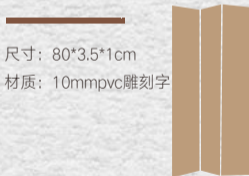

尺寸: 80*3.5*1cm

材质10mmpvc雕刻字

尺寸: 90*90*50cm

材质: 20mm松木板材

尺寸: 160*10*60cm

材质: 20mm松木板材

高15cm

横截面10*10cm

材质: 20mm松木板材

圆柱体60*60*45cm

60*170*3cm

材质: 20mm松木板材

右侧橱窗

右边橱窗长300高300宽90cm

尺寸：70*200cm 材质：380g艺术布细纹哑面

右侧橱窗

右边橱窗长300高300宽90cm

1983
2000
2014

尺寸: 20*60*1cm
材质: 10mmpvc雕刻字

尺寸: 80*3.5*1cm
材质: 10mmpvc雕刻字

洞洞板展示架

尺寸: 单扇40*180cm
材质: 桦木色 现货采购

材质: 20mm松木板材

戏台博古架