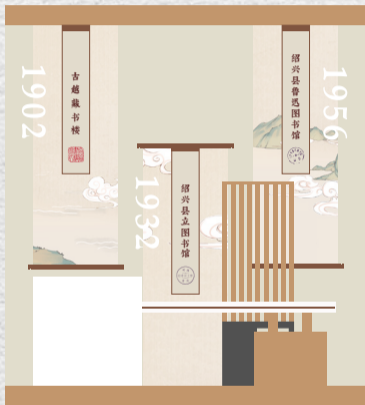

绍兴图书馆特色文化
展陈设计方案

设计单位：绍兴市越城安知文化传播有限责任公司

橱窗设计方案

*整体效果图

*棕面油漆全改原木色

左侧橱窗

左边橱窗长300高300宽90cm

尺寸：70*200cm

材质：380g艺术布细纹哑面

左侧橱窗

左边橱窗长300高300宽90cm

1902

1932

1956

尺寸: 20*60*1cm

材质: 10mmpvc雕刻字

尺寸: 80*3.5*1cm

材质10mmpvc雕刻字

尺寸: 90*90*50cm

材质: 20mm松木板材

尺寸: 160*10*60cm

材质: 20mm松木板材

高15cm

横截面10*10cm

右边橱窗长300高300宽90cm

1983
2000
2014

尺寸: 20*60*1cm
材质: 10mmpvc雕刻字

尺寸: 80*3.5*1cm
材质: 10mmpvc雕刻字

洞洞板展示架

尺寸: 单扇40*180cm
材质: 桦木色 现货采购

材质: 20mm松木板材

戏台博古架