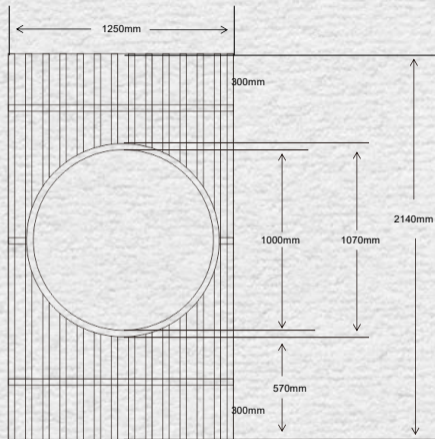

尺寸: 80*3.5*1cm

材质10mmpvc雕刻字

尺寸: 90*90*50cm

材质: 20mm松木板材

尺寸: 160*10*60cm

材质: 20mm松木板材

高15cm

横截面10*10cm

材质: 20mm松木板材

圆柱体60*60*45cm

60*170*3cm

材质: 20mm松木板材

右侧橱窗

右边橱窗长300高300宽90cm

尺寸：70*200cm 材质：380g艺术布细纹哑面

右侧橱窗

右边橱窗长300高300宽90cm

1983
2000
2014

尺寸: 20*60*1cm
材质: 10mmpvc雕刻字

尺寸: 80*3.5*1cm
材质: 10mmpvc雕刻字

洞洞板展示架

尺寸: 单扇40*180cm
材质: 桦木色 现货采购

材质: 20mm松木板材

戏台博古架

- 1、木条宽35mm
- 2、间距宽60mm
- 3、径深150mm
- 4、材质：橡木+清漆

戏台博古架

新開古存

尺寸：100*30cm

材质：实木，阴刻
60mm木质牌匾

10mm LED灯带轨道

- 1、木条宽35mm
- 2、径深450mm
- 3、材质：橡木+清漆

院