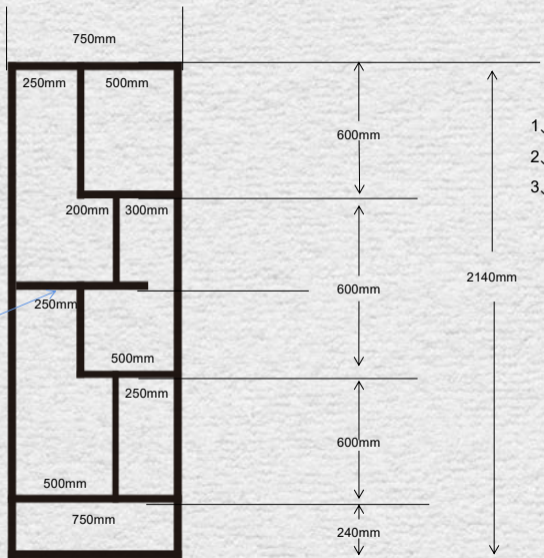

尺寸: 80*3.5*1cm

材质10mmpvc雕刻字

尺寸: 90*90*50cm

材质: 20mm松木板材

尺寸: 160*10*60cm

材质: 20mm松木板材

高15cm

横截面10*10cm

材质: 20mm松木板材

圆柱体60*60*45cm

60*170*3cm

材质: 20mm松木板材

右侧橱窗

右边橱窗长300高300宽90cm

尺寸：70*200cm 材质：380g艺术布细纹哑面

右侧橱窗

右边橱窗长300高300宽90cm

1983
2000
2014

尺寸: 20*60*1cm
材质: 10mmpvc雕刻字

尺寸: 80*3.5*1cm
材质: 10mmpvc雕刻字

洞洞板展示架

尺寸: 单扇40*180cm
材质: 桦木色 现货采购

材质: 20mm松木板材

戏台博古架

- 1、木条宽35mm
- 2、间距宽60mm
- 3、径深150mm
- 4、材质：橡木+清漆

戏台博古架

新開古存

尺寸：100*30cm

材质：实木，阴刻
60mm木质牌匾

10mm LED灯带轨道

- 1、木条宽35mm
- 2、径深450mm
- 3、材质：橡木+清漆

院