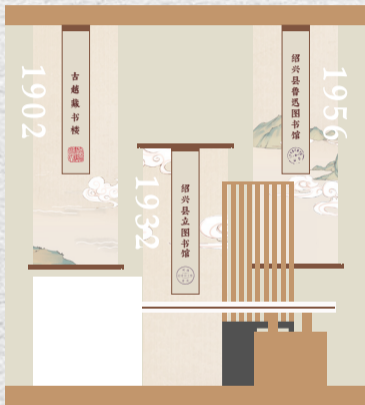

绍兴图书馆特色文化
展陈设计方案

设计单位：绍兴市越城安知文化传播有限责任公司

橱窗设计方案

*整体效果图

*棕面油漆全改原木色

左侧橱窗

左边橱窗长300高300宽90cm

尺寸：70*200cm

材质：380g艺术布细纹哑面

左侧橱窗

左边橱窗长300高300宽90cm

1902

1932

1956

尺寸: 20*60*1cm

材质: 10mmpvc雕刻字

尺寸: 80*3.5*1cm

材质10mmpvc雕刻字

尺寸: 90*90*50cm

材质: 20mm松木板材

尺寸: 160*10*60cm

材质: 20mm松木板材

高15cm

横截面10*10cm

右边橱窗长300高300宽90cm

1983
2000
2014

尺寸: 20*60*1cm
材质: 10mmpvc雕刻字

尺寸: 80*3.5*1cm
材质: 10mmpvc雕刻字

洞洞板展示架

尺寸: 单扇40*180cm
材质: 桦木色 现货采购

材质: 20mm松木板材

戏台博古架