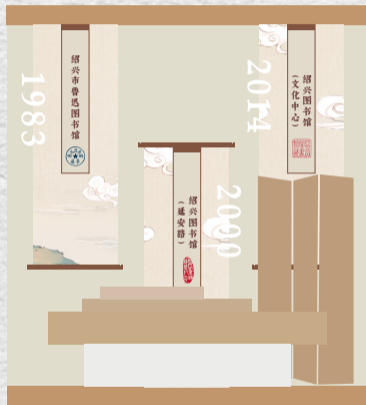

尺寸: 80*3.5*1cm

材质10mmpvc雕刻字

尺寸: 90*90*50cm

材质: 20mm松木板材

尺寸: 160*10*60cm

材质: 20mm松木板材

高15cm

横截面10*10cm

材质: 20mm松木板材

圆柱体60*60*45cm

60*170*3cm

材质: 20mm松木板材

右侧橱窗

右边橱窗长300高300宽90cm

尺寸：70*200cm 材质：380g艺术布细纹哑面

右侧橱窗

右边橱窗长300高300宽90cm

1983
2000
2014

尺寸: 20*60*1cm
材质: 10mmpvc雕刻字

尺寸: 80*3.5*1cm
材质: 10mmpvc雕刻字

洞洞板展示架

尺寸: 单扇40*180cm
材质: 桦木色 现货采购

材质: 20mm松木板材

戏台博古架