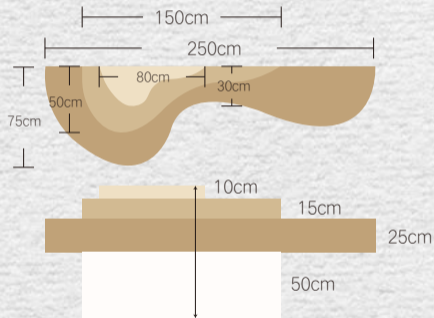

尺寸: 80*3.5*1cm

材质10mmpvc雕刻字

尺寸: 90*90*50cm

材质: 20mm松木板材

尺寸: 160*10*60cm

材质: 20mm松木板材

高15cm

横截面10*10cm

材质: 20mm松木板材

圆柱体60*60*45cm

60*170*3cm

材质: 20mm松木板材

右侧橱窗

右边橱窗长300高300宽90cm

尺寸：70*200cm 材质：380g艺术布细纹哑面

右侧橱窗

右边橱窗长300高300宽90cm

1983
2000
2014

尺寸: 20*60*1cm
材质: 10mmpvc雕刻字

尺寸: 80*3.5*1cm
材质: 10mmpvc雕刻字

洞洞板展示架

尺寸: 单扇40*180cm
材质: 桦木色 现货采购

材质: 20mm松木板材

戏台博古架

- 1、木条宽35mm
- 2、间距宽60mm
- 3、径深150mm
- 4、材质：橡木+清漆

戏台博古架

新開古存

尺寸：100*30cm

材质：实木，阴刻
60mm木质牌匾

10mm LED灯带轨道

- 1、木条宽35mm
- 2、径深450mm
- 3、材质：橡木+清漆

院